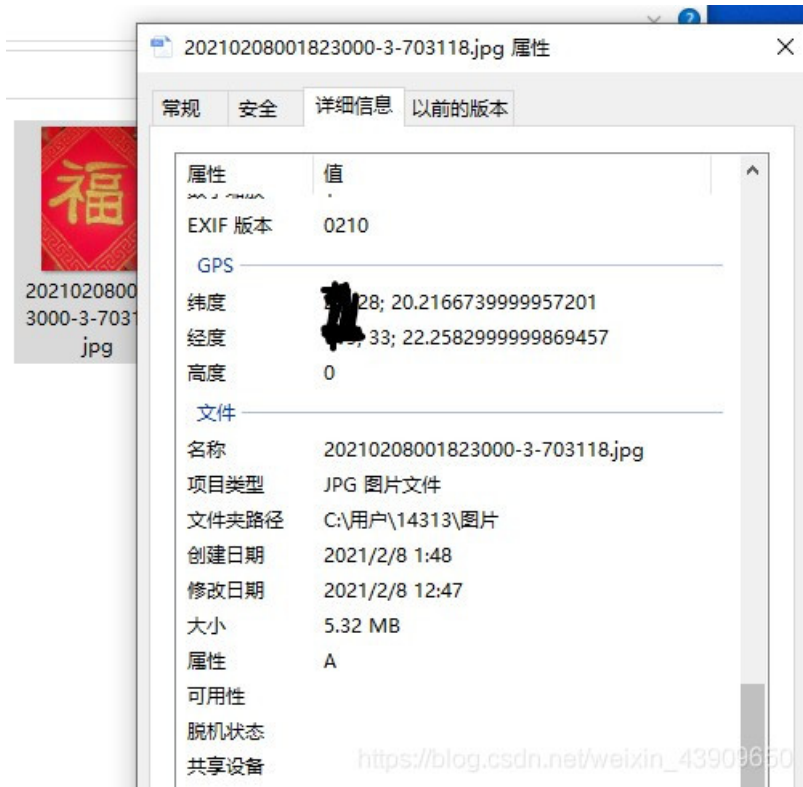

现场拍照

经度： 556145

纬度： 472253

地址：

社

时间： 2021-02-08 02:23:22

海拔： 40.8米

天气： ☀️ 11 ~ 19°C 东北风

备注： 长按水印编辑备注

无道经纬相机

https://blog.csdn.net/weixin_43909650

②图片右键属性，查看exif或查看详细信息，在相关选项卡中查找flag信息。

5.安装方法:

①解压magicexif破解版压缩包，双击magicexif_setup-zh-CN.exe安装程序，一直点击下一步，一直到安装完成，安装完成不要打开软件。

②将压缩包补丁目录中的MagicEXIF.exe覆盖到软件的安装目录中替换同名文件。

③打开Magicexif软件，可以看到显示授权旗舰版。

④ 点击文件→打开或连续点两个打开。

20210208001823000-3-703118.j

JPEG 图像

搜索 设置

文件大小: 5.33 MB
 图像大小: 3000 × 4000 像素
 位深度: 24 位
 压缩指纹: 9110367B (Unkno...
 字节序: Motorola (大端字...
 创建时间: 2021-02-08 01:48:...
 最后修改: 2021-02-08 12:47:...
 拍摄时间: 2021-02-08 12:46:...
 软件: ARTH-TL00 9.1.1.1...